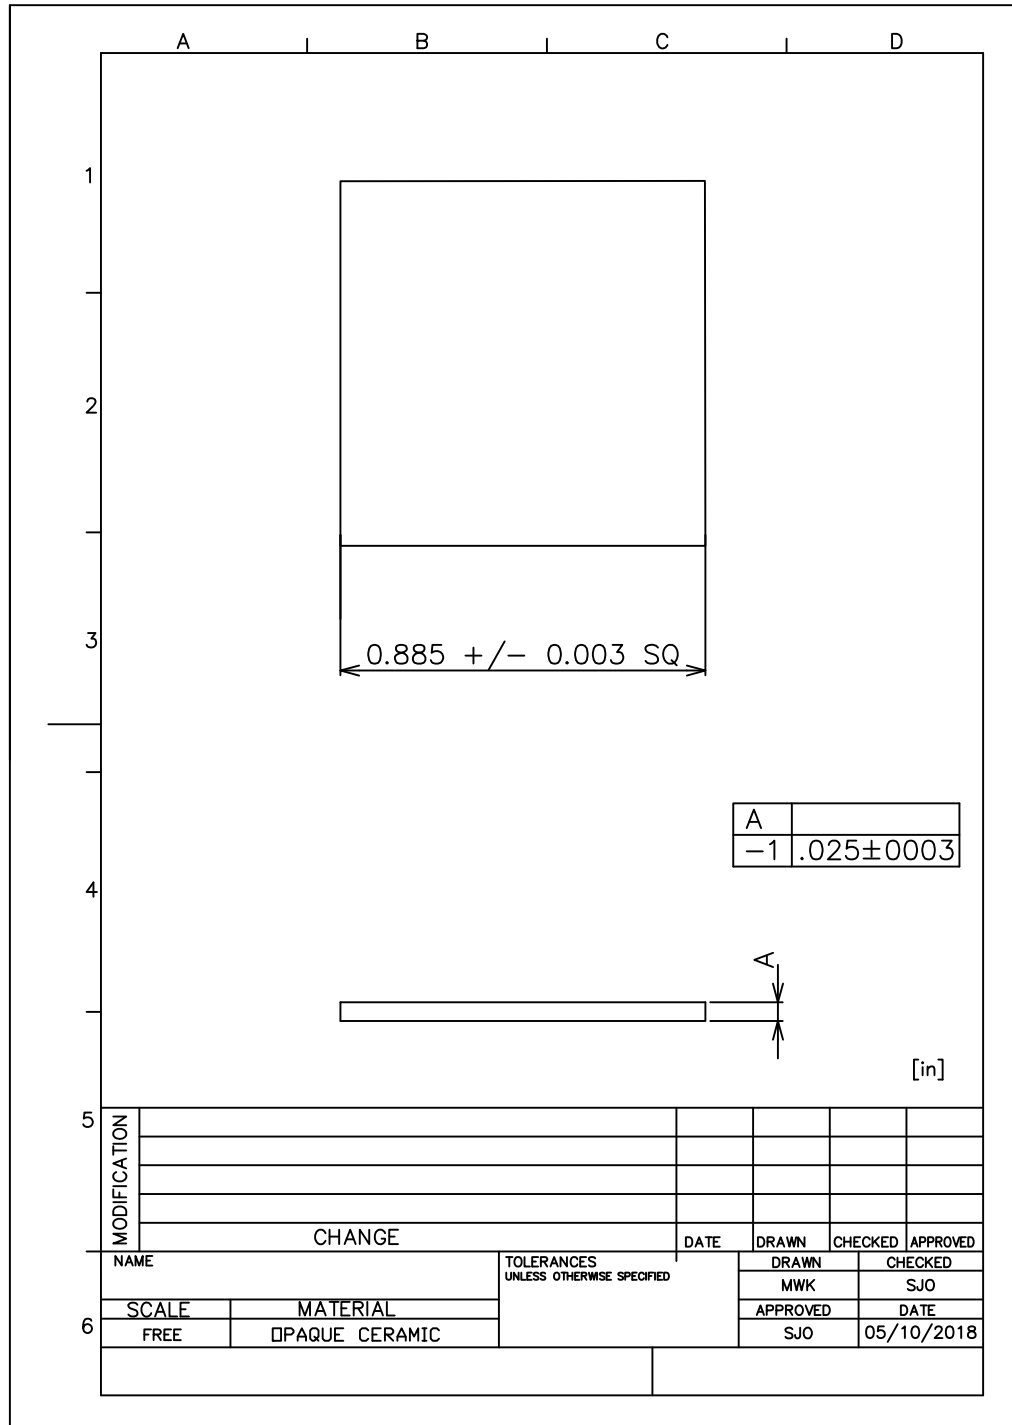

# SSM P/N CR-88502

Ph: 408.435.5555 email: [ssm\\_sales@spectrum-semi.com](mailto:ssm_sales@spectrum-semi.com)